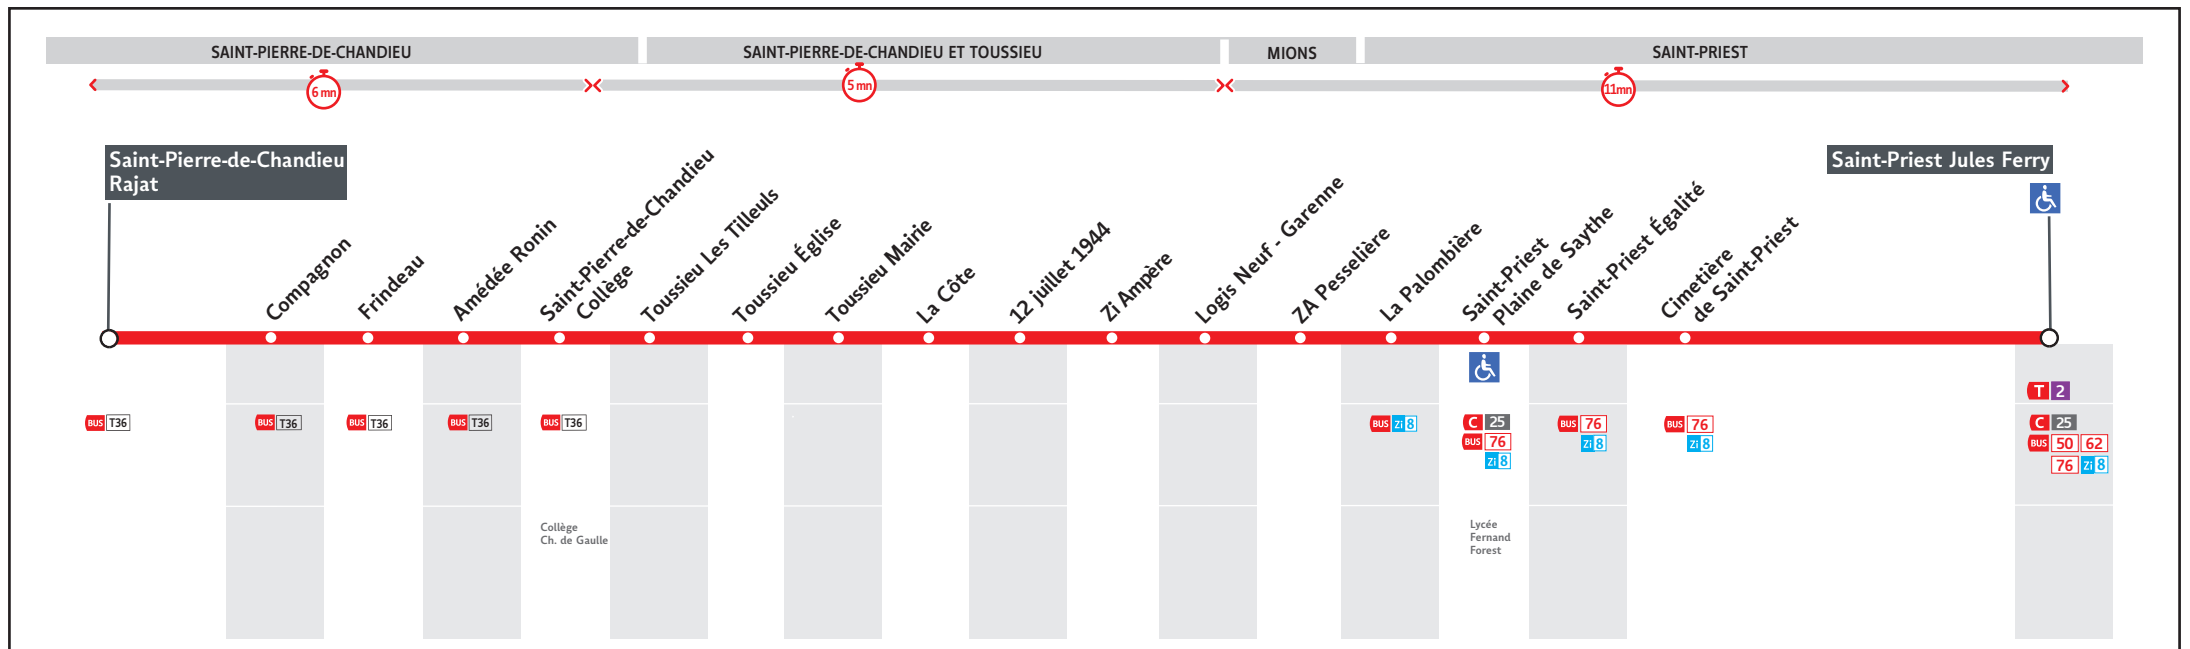

● ST-PIERRE DE CHANDIEU RAJAT ↔ ST-PRIEST JULES FERRY

HORAIRES

Valables à partir du 7 novembre 2022

Pour connaître les horaires de passage de vos lignes à un point d'arrêt précis, sur www.tcl.fr, cliquer sur  et sélectionner votre ligne ou votre arrêt.

Le réseau TCL ne fonctionne pas le 1^{er} mai.

VOUS INFORMER POUR MIEUX VOYAGER

30**Z.i Ampere-St-Pierre-de-Chandieu Rajat - St-Priest Jules Ferry****HORAIRES à partir du 7 novembre 2022****Lundi au vendredi**

308-010AM

Z.I. AMPERE - CHANDIEU	-	-	-	15.27	17.35
LOGIS NEUF - GARENNE	-	-	-	15.30	17.39
ST-P.DE-CHANDIEU - RAJAT	-	7.30	8.00	-	-
FRINDEAU	-	7.34	8.04	-	-
TOUSSIEU LES TILLEULS	6.30	7.38	8.08	-	-
LA COTE	6.33	7.42	8.12	-	-
Z.A. PESSELIERE	6.38	7.47	8.17	15.34	17.43
ST-PRIEST JULES FERRY	6.47	7.56	8.26	15.43	17.52

30**St-Priest Jules Ferry - Z.I. Ampere - Chandieu-St-Pierre-de-Chandieu - Rajat****HORAIRES à partir du 7 novembre 2022****Lundi au vendredi**

308-010AM

		(1)			
ST-PRIEST JULES FERRY	6.05	6.50	16.30	17.00	18.00
Z.A. PESSELIERE	6.14	6.59	16.39	17.09	18.09
LOGIS NEUF - GARENNE	6.19	7.04	-	-	-
Z.I. AMPERE - CHANDIEU	6.23	7.08	-	-	-
LA COTE	-	7.14	16.44	17.14	18.14
TOUSSIEU LES TILLEULS	-	7.18	16.48	17.18	18.18
FRINDEAU	-	7.23	16.53	17.23	18.23
ST-P.DE-CHANDIEU - RAJAT	-	7.25	16.55	17.25	18.25